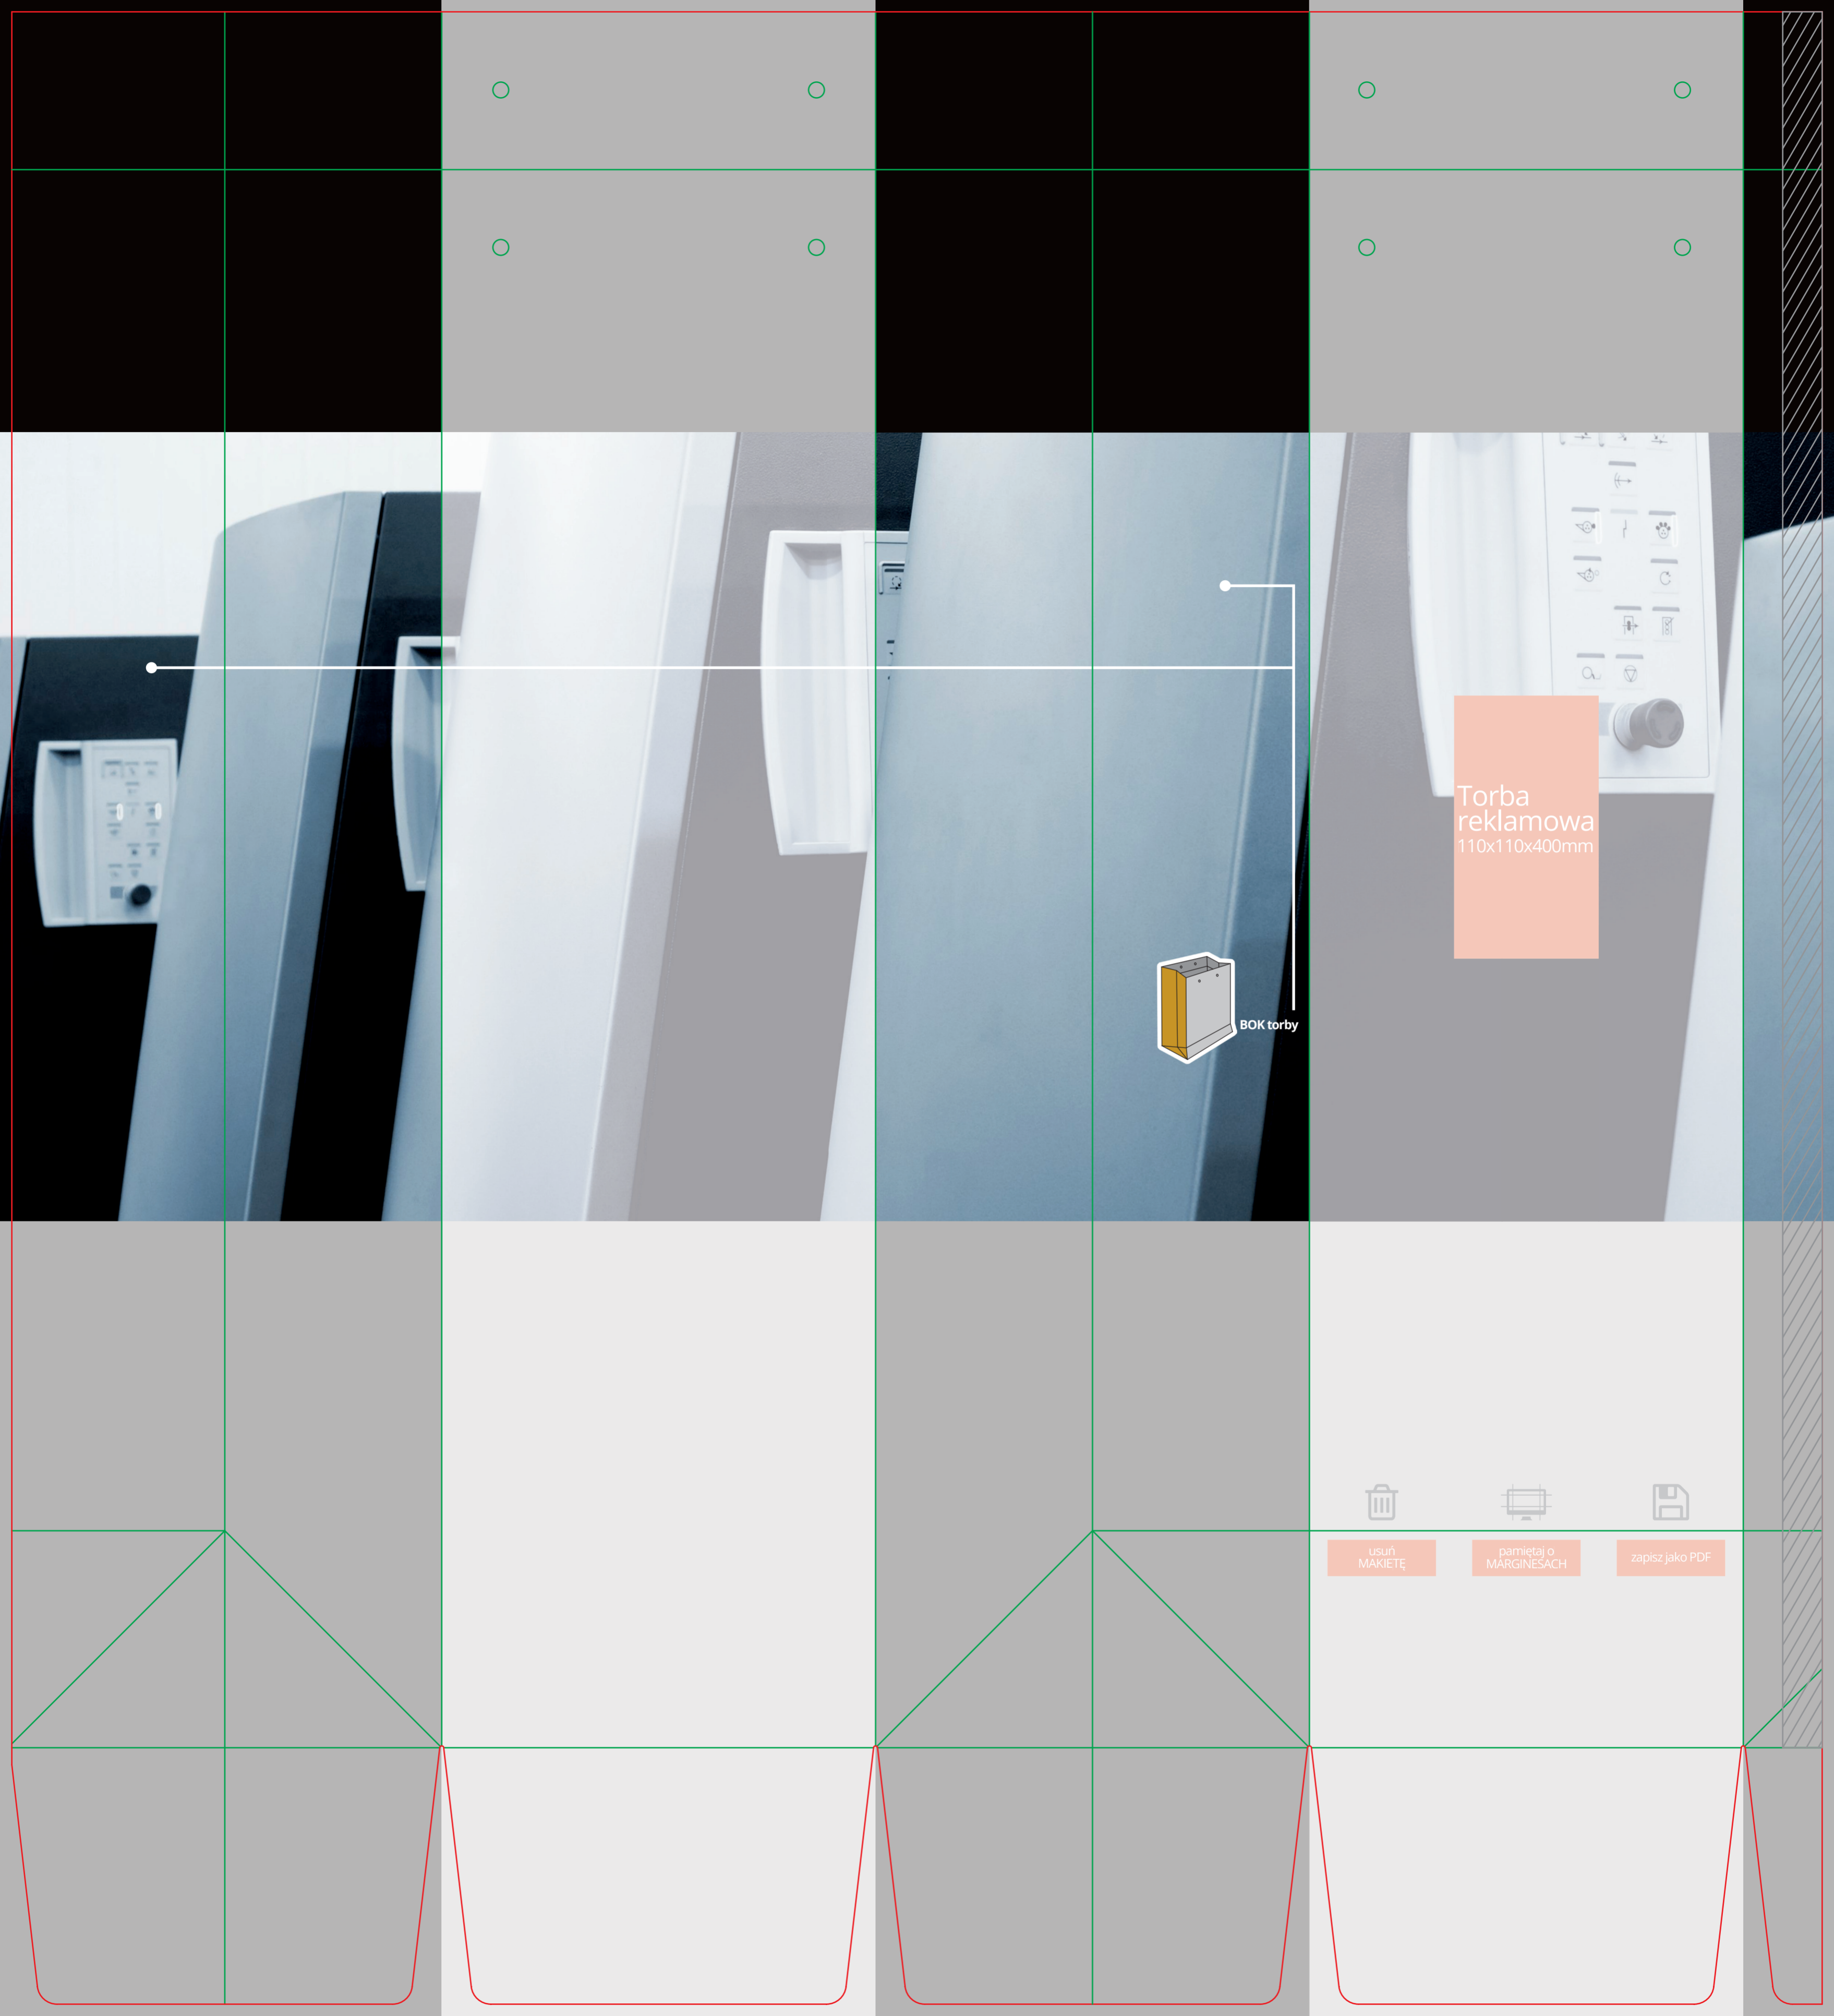

Torba reklamowa
110x110x400mm

BOK torby

usuń
MAKIETĘ

pamiętaj o
MARGINESACH

zapisz jako PDF