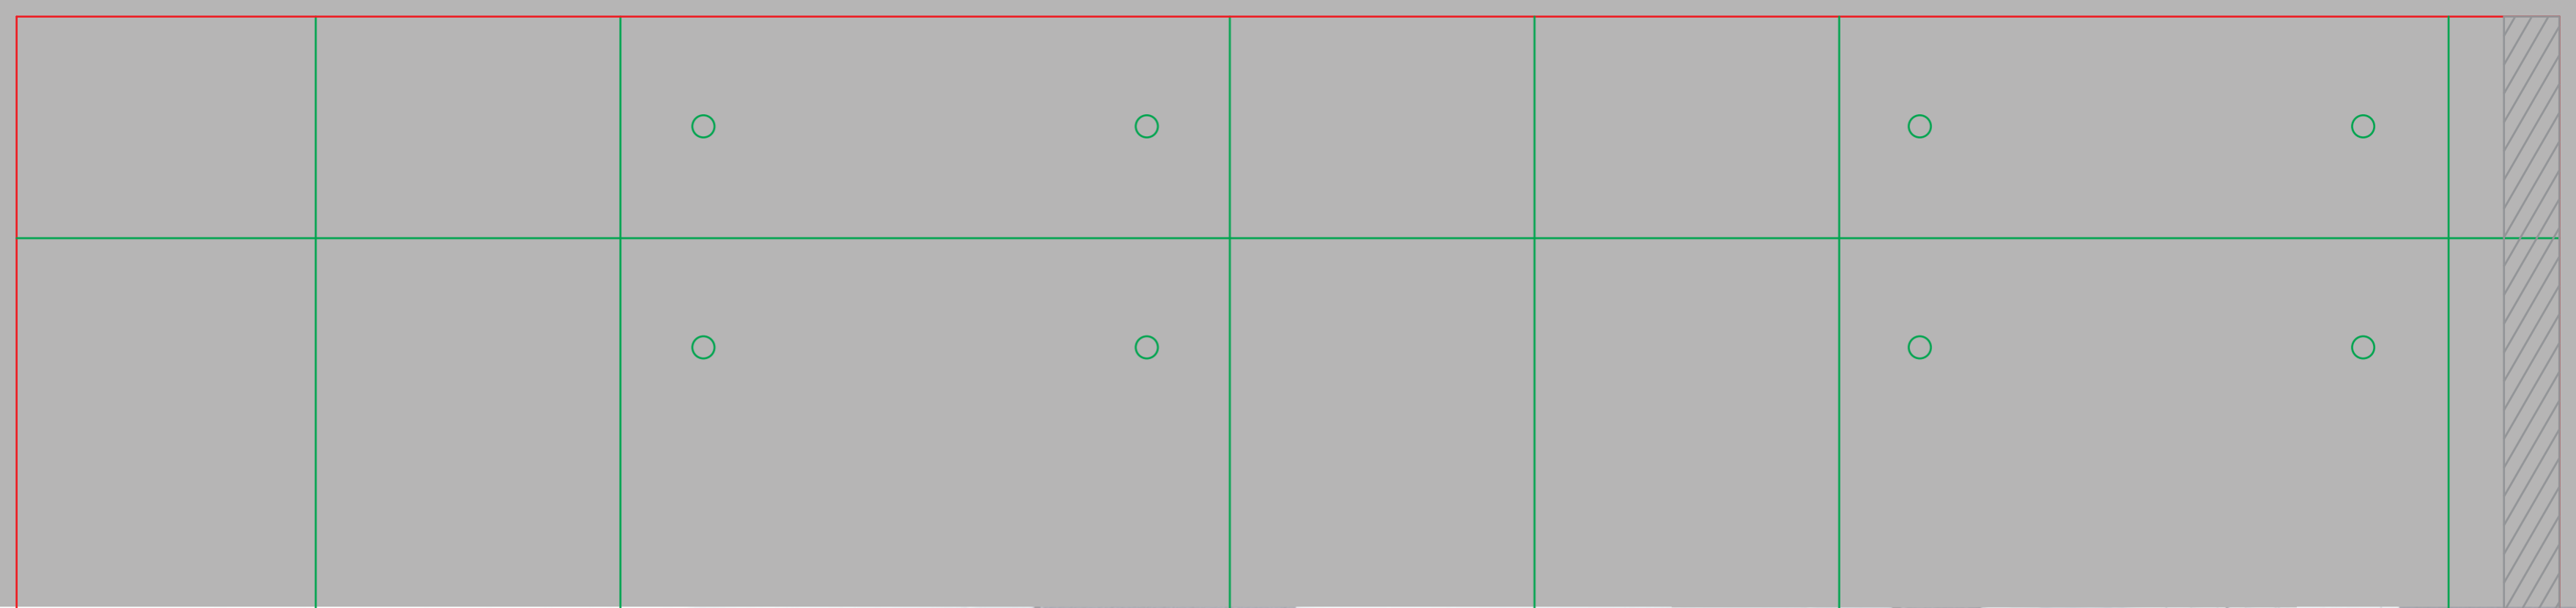

plik przykładowy PDF + info

plik przykładowy PDF + info

Torba reklamowa
110x110x400mm

zamień fonty na
krzywe lub złącz
połącz zapisz PDF

unikaj skrajnie ciemnych
barw w obszarach
projektu na białym tle
i czarnym tle

wyciąga grafikę
na spód 0,2mm

usuń
MAKIEŃ

pamiętaj o
MARGINESACH

zapisz jako PDF

PODGLĄD Z WYKROJNIKIEM na osobnej stronie

Torba
reklamowa
110x110x400mm

usuń
MAKIEŃ

pamiętaj o
MARGINESACH

WEWNIĘTRZNA ZAWIJKĄ torby

Torba reklamowa
110x110x400mm

usuń
MAKIEŃ

pamiętaj o
MARGINESACH

zapisz jako PDF

Torba reklamowa
110x110x400mm

usuń MAKIETĘ pamiętaj o MARGINESACH zapisz jako PDF

PODSTAWA torby