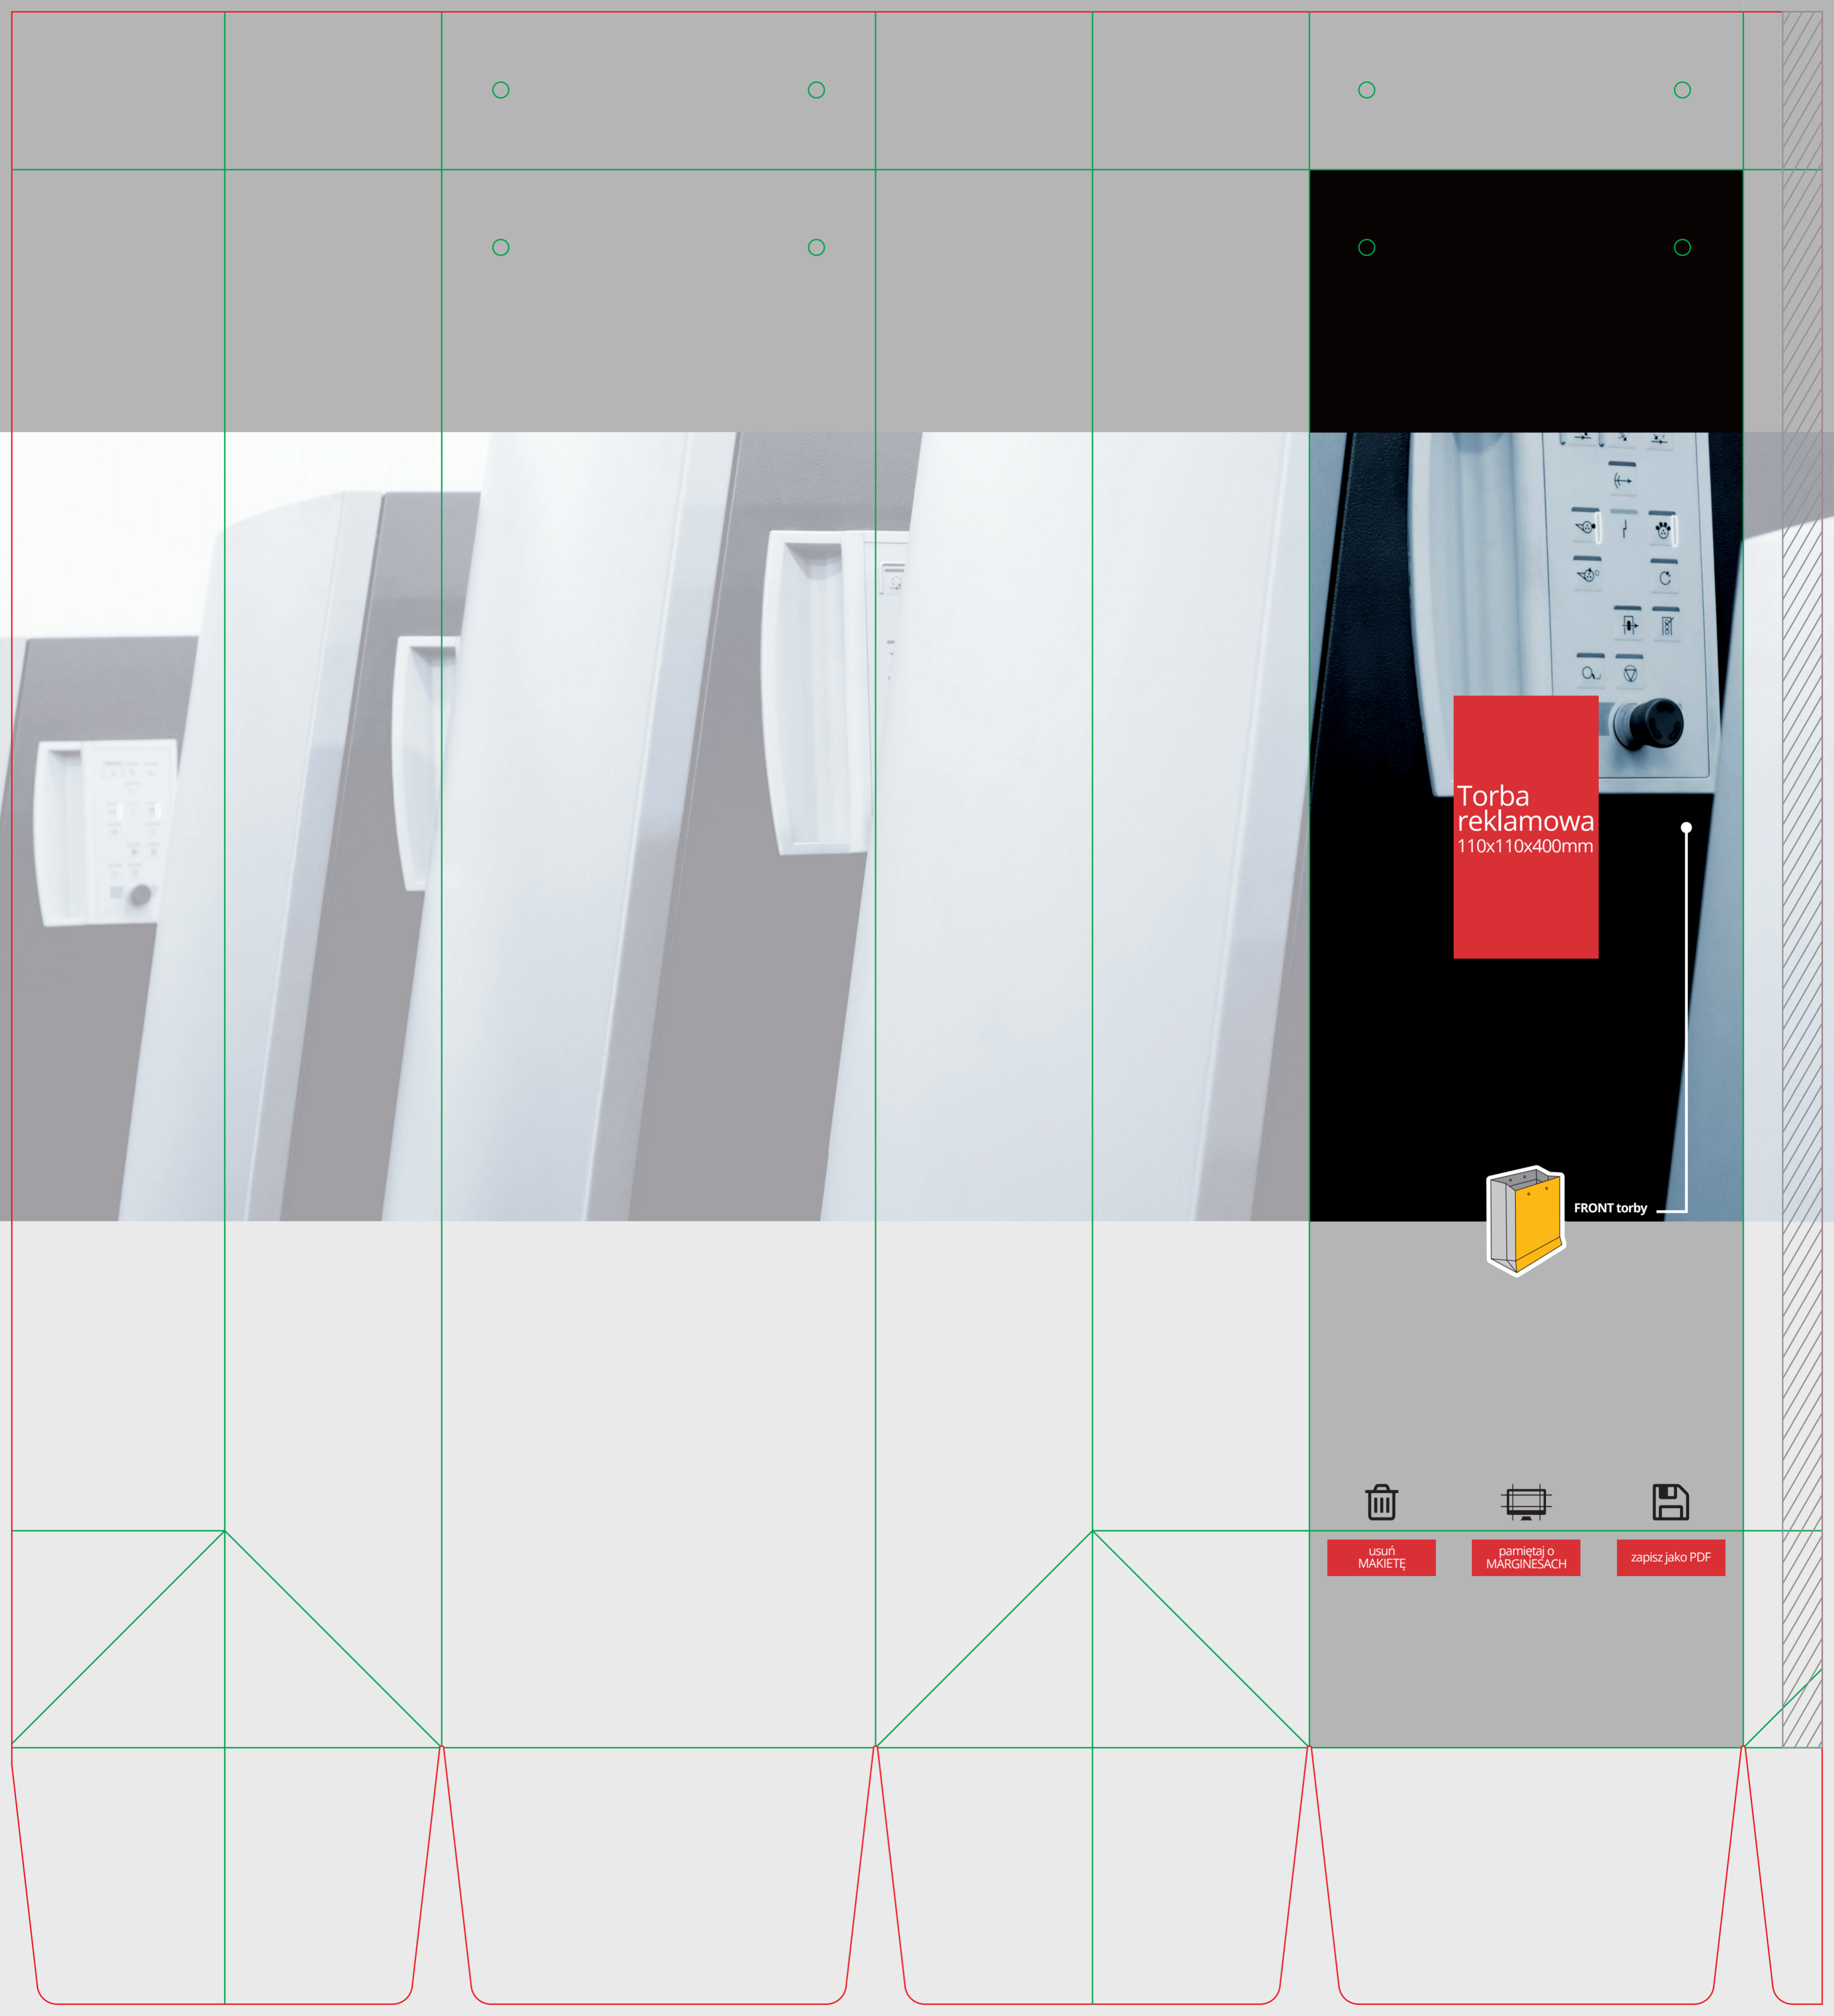

plik przykładowy PDF + info

plik przykładowy PDF + info

Torba reklamowa
110x110x400mm

zamień fonty na
krzywe lub złącz
połącz zapisz PDF

unikaj skrajnie ciemnych
barw w obszarach
projektu na białym tle
i czarnym tle

wyciąga grafikę
na spód 0,2mm

usuń
MAKIEŃ

pamiętaj o
MARGINESACH

zapisz jako PDF

PODGLĄD Z WYKROJNIKIEM na osobnej stronie

Torba
reklamowa
110x110x400mm

usuń
MAKIEŃ

pamiętaj o
MARGINESACH

zapisz jako PDF

Torba reklamowa
110x110x400mm

FRONT torby

usuń
MAKIEŃ

pamiętaj o
MARGINESACH

zapisz jako PDF

Torba reklamowa
110x110x400mm

TYŁ torby