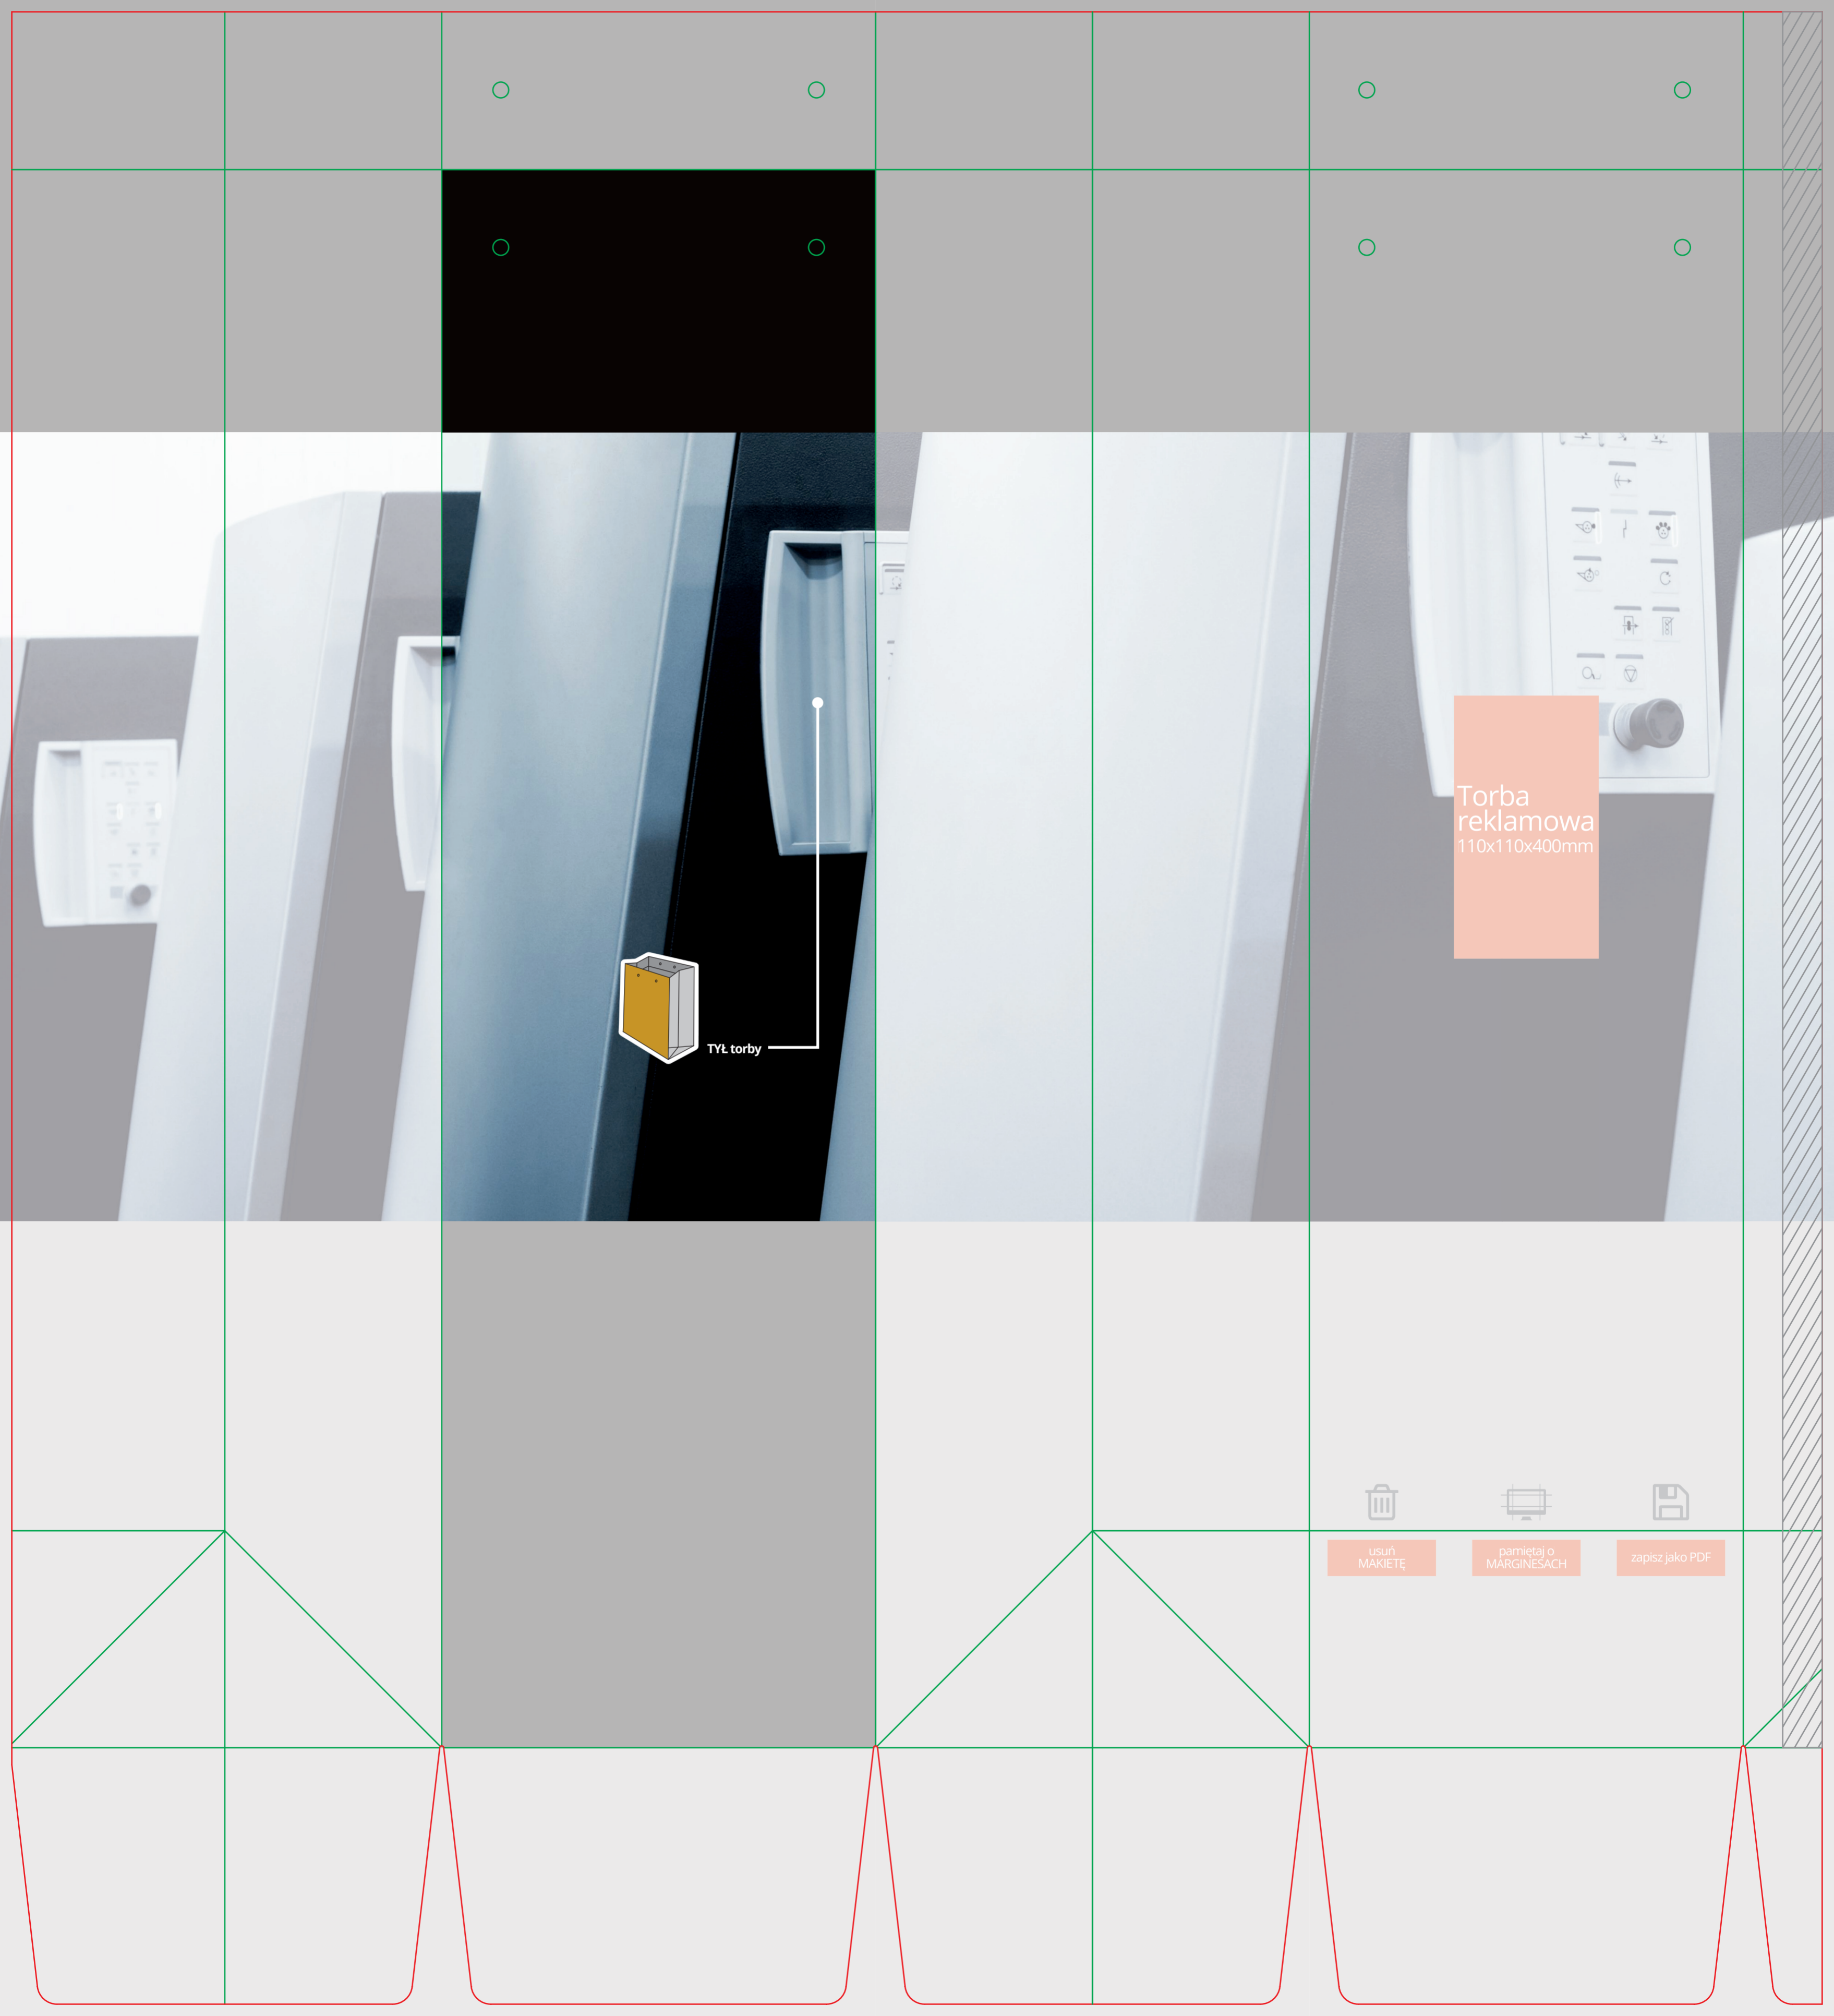

plik przykładowy PDF + info

plik przykładowy PDF + info

Torba reklamowa
110x110x400mm

zamień fonty na
krzywe lub złącz
połącz zapisz PDF

unikaj skrajnie ciemnych
barw w obszarach
projektu na białym tle
i czarnym tle

wyciąga grafikę
na spód 0,2mm

usuń
MAKIEŃ

pamiętaj o
MARGINESACH

zapisz jako PDF

PODGLĄD Z WYKROJNIKIEM na osobnej stronie

Torba
reklamowa
110x110x400mm

usuń
MAKIEŃ

pamiętaj o
MARGINESACH

zapisz jako PDF

Torba reklamowa
110x110x400mm

FRONT torby

usuń
MAKIEŃ

pamiętaj o
MARGINESACH

zapisz jako PDF

Torba reklamowa
110x110x400mm

TYŁ torby

WEWNIĘTRZNA ZAWIJKĄ torby

Torba reklamowa
110x110x400mm

usuń
MAKIEŃ

pamiętaj o
MARGINESACH

zapisz jako PDF

Torba reklamowa
110x110x400mm

usuń MAKIETĘ pamiętaj o MARGINESACH zapisz jako PDF

PODSTAWA torby