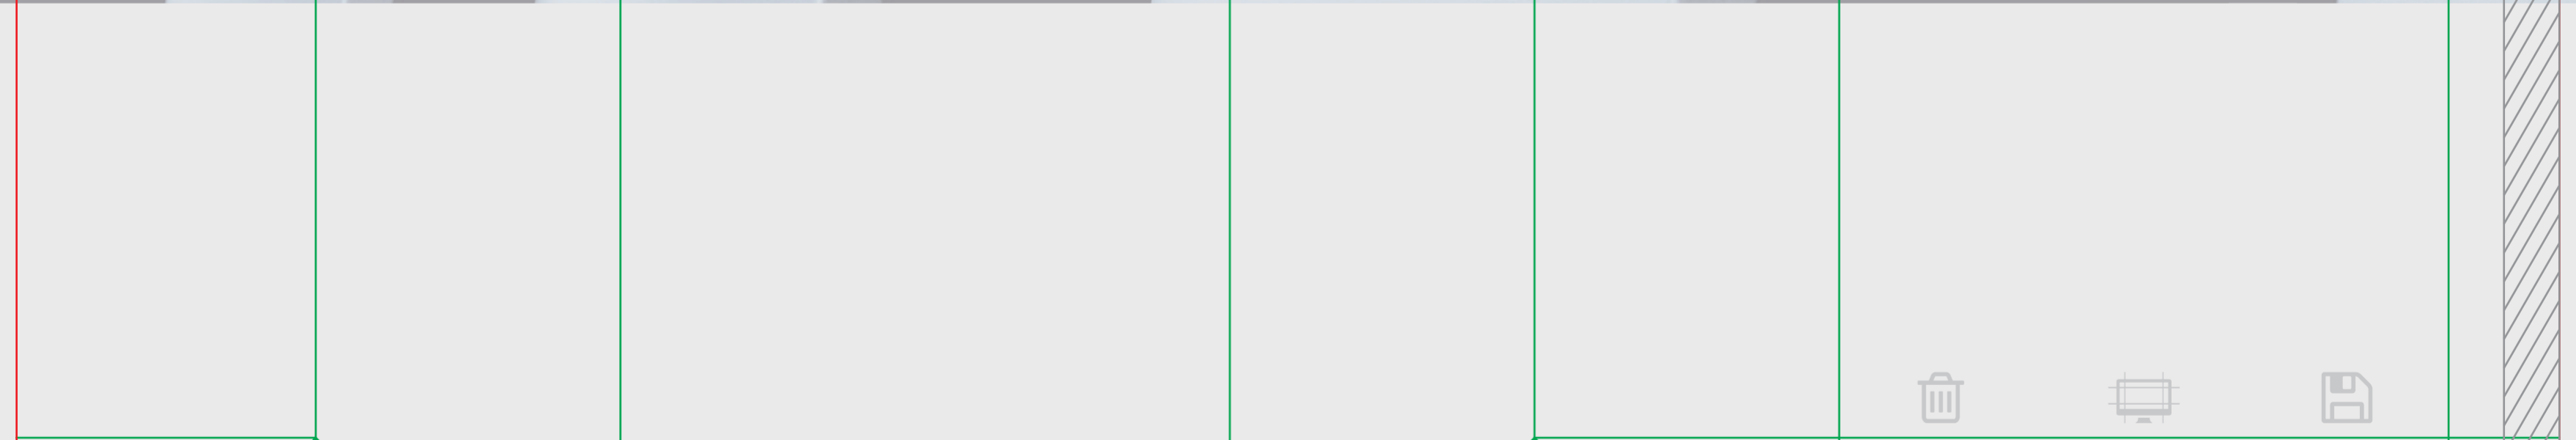

plik przykładowy PDF + info

plik przykładowy PDF + info

Torba reklamowa
110x110x400mm

zamień fonty na
krzywe lub złącz
połącz zapisz PDF

unikaj skrajnie ciemnych
barw w obszarach
projektu na białym tle
i czarnym tle

wyciąga grafikę
na spód 0,2mm

usuń
MAKIEŃ

pamiętaj o
MARGINESACH

zapisz jako PDF

PODGLĄD Z WYKROJNIKIEM na osobnej stronie

Torba
reklamowa
110x110x400mm

usuń
MAKIEŃ

pamiętaj o
MARGINESACH

WEWNIĘTRZNA ZAWIJKĄ torby

Torba reklamowa
110x110x400mm

usuń
MAKIEŃ

pamiętaj o
MARGINESACH

zapisz jako PDF

Torba reklamowa
110x110x400mm

usuń MAKIETĘ pamiętaj o MARGINESACH zapisz jako PDF

PODSTAWA torby